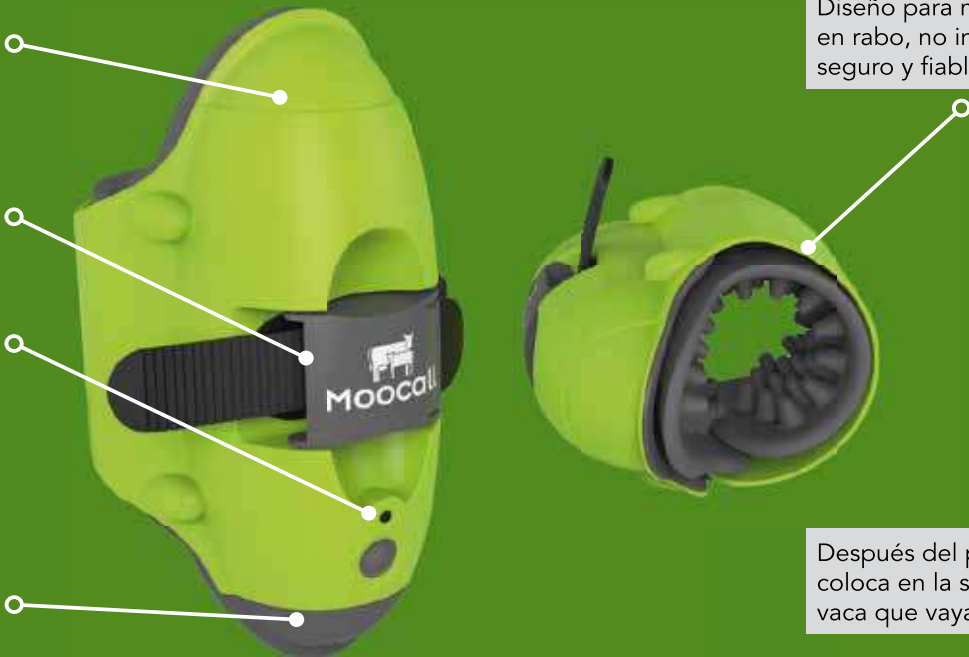

## Sea más productivo esta temporada de partos

- Se monta en la cola, el sensor de partos no es invasivo
- Eficacia probada de más del 95% de exactitud
- Te notifica una hora antes de que empiece el parto
- Permite estar presente en cada parto
- Asegura el mejor comienzo en la vida del becerro (calostro, etc.)

“¡Primer parto con Moocall funcionó perfectamente!” - George, Gretna, UK

Funciona en cualquier parte del mundo con señal GSM

Acople rápido  
Ajustable a cualquier tamaño de rabo de la vaca

Indicador de estado LED

No es necesario hardware adicional

Batería recargable de 30 días por carga

Envía mensajes hasta dos móviles

Se puede utilizar en todas las razas

Envía correos a tres direcciones de correo electrónico

Notificaciones ilimitadas a través de la aplicación companion

Diseño para montar en rabo, no invasivo, seguro y fiable

“ Besos del primer becerro nacido utilizando Mocoall ”

-Rose, New York

“ Gracias Mocoall. Después de menos de dos horas, un becerro saludable. ”

-Fiona, Devon